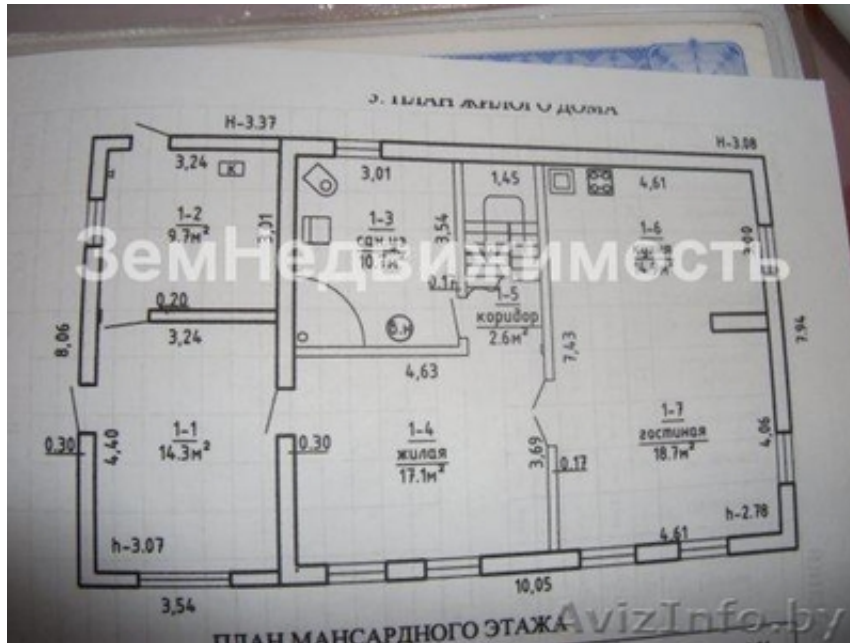

Продается двухэтажный жилой дом 2015 года с внутренней отделкой.

Борисов, Беларусь

Продается двухэтажный жилой дом 2015 года с внутренней отделкой. Общей площадью 143.8 кв.м., оборудован теплым полом, котлом, местной канализацией. Тип дома – бревенчатый материал крыши – шифер, окна – ПВХ, без мебели. На первом этаже гостиная объединена с кухней-столовой. В гостиной имеются большие окна - максимально наполняя ее светом. Основная задача проектирования была максимально использовать полезное пространство дома, сделав его практичным и недорогим.

Дом располагается на участке 0,1460 га., в строящемся и активно растущем районе домов коттеджного типа в д. Гливин, 5 км. от старой части города Борисова (Минской области). Недалеко находятся магазин, а также несколько остановочных пунктов, которые позволяют быстро добраться до центра города общественным транспортом.