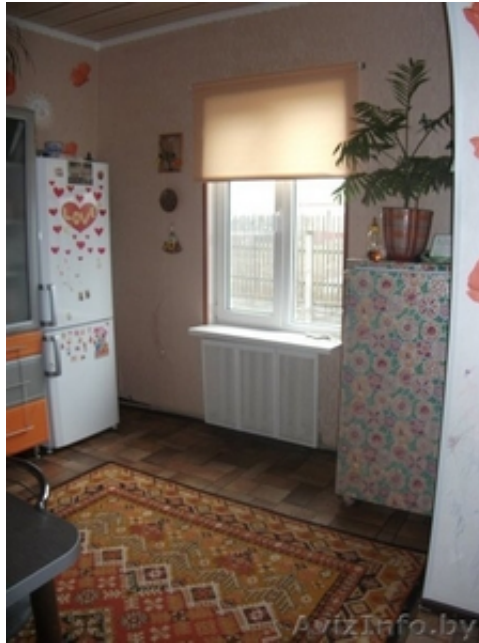

## Продается двухэтажный жилой дом 2015 года с внутренней отделкой

Борисов, Беларусь

Продается двухэтажный жилой дом 2015 года с внутренней отделкой. Общей площадью 143.8 кв.м., оборудован теплым полом, котлом, местной канализацией. Тип дома – бревенчатый материал крыши – шифер, окна – ПВХ, без мебели. На первом этаже гостиная объединена с кухней-столовой. В гостиной имеются большие окна - максимально наполняя ее светом. Основная задача проектирования была максимально использовать полезное пространство дома, сделав его практичным и недорогим.

Дом располагается на участке 0,1460 га., в строящемся и активно растущем районе домов коттеджного типа в д. Гливин, 5 км. от старой части города Борисова (Минской области). Недалеко находятся магазин, а также несколько остановочных пунктов, которые позволяют быстро добраться до центра города общественным транспортом.