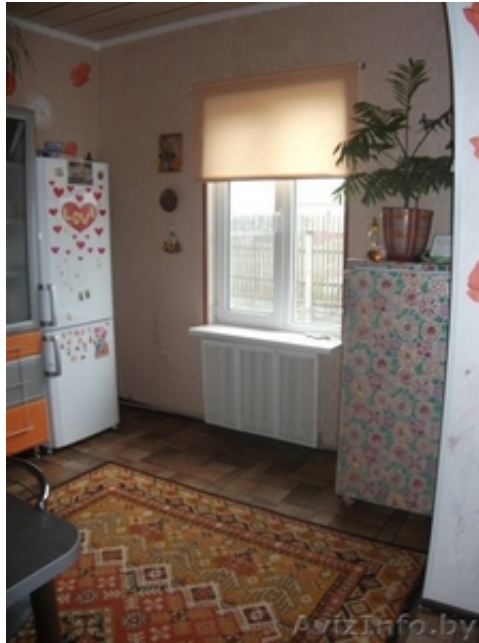

Продается двухэтажный жилой дом 2015 года с внутренней отделкой

Борисов, Беларусь

Продается двухэтажный жилой дом 2015 года с внутренней отделкой. Общей площадью 143.8 кв.м., оборудован теплым полом, котлом, местной канализацией. Тип дома – бревенчатый материал крыши – шифер, окна – ПВХ, без мебели. На первом этаже гостиная объединена с кухней-столовой. В гостиной имеются большие окна - максимально наполняя ее светом. Основная задача проектирования была максимально использовать полезное пространство дома, сделав его практичным и недорогим.

Дом располагается на участке 0,1460 га., в строящемся и активно растущем районе домов коттеджного типа в д. Гливин, 5 км. от старой части города Борисова (Минской области). Недалеко находятся магазин, а также несколько остановочных пунктов, которые позволяют быстро добраться до центра города общественным транспортом.