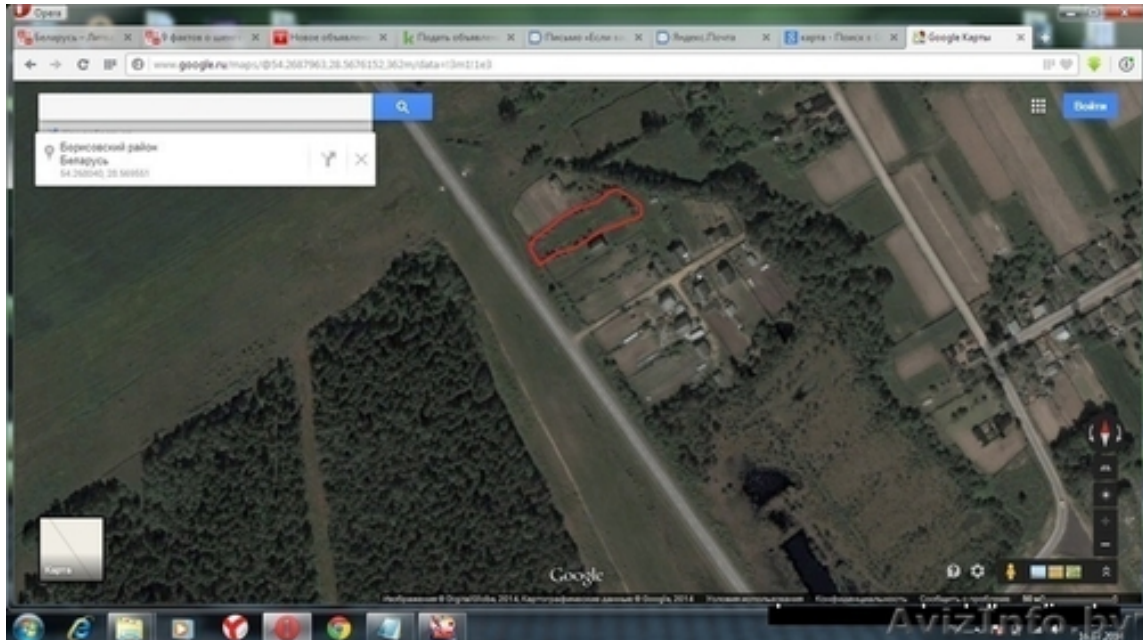

## участок в пределах города Борисова

Борисов, Беларусь

Участок находится возле д.Селитренки, удобный подъезд в близи дороги, инфраструктура в 5-10 минутах езды. Участок находится рядом с трассой Р53.Под строительство здания, жилого дома, объекта торговли.Возможность проведения водопровода, газа, электричества. 5 км от ТЦ Алми, Виталюр, Корона. Участок 12 соток, Деревня Селитренки, участок приватизированный. Все вопросы по телефону