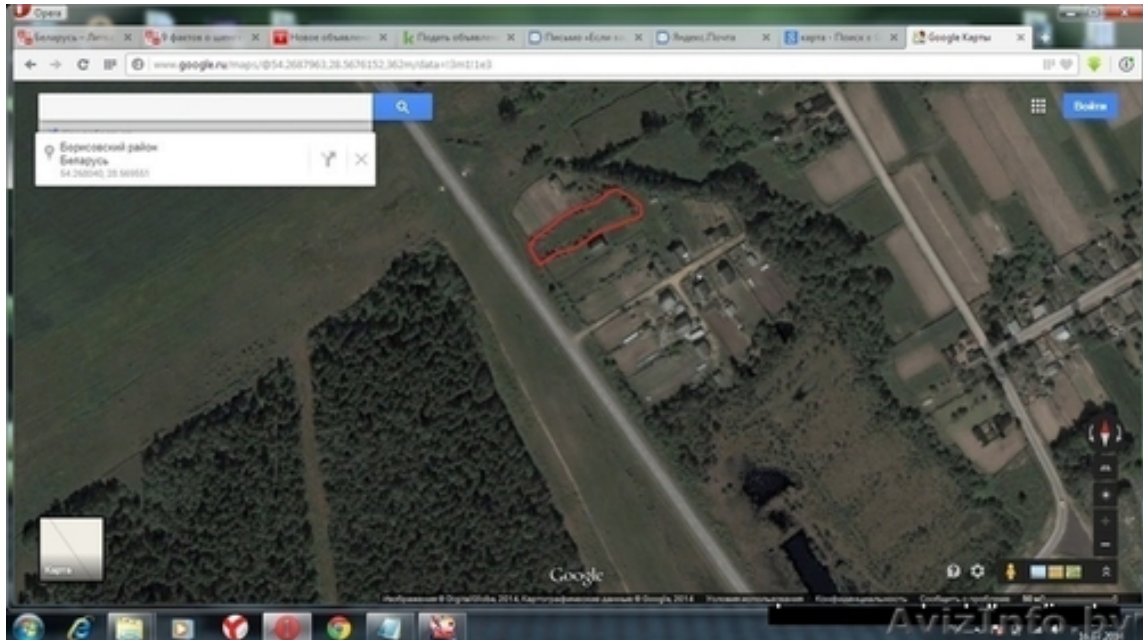

участок в пределах города Борисова

Борисов, Беларусь

Участок находится возле д.Селитренки, удобный подъезд в близи дороги, инфраструктура в 5-10 минутах езды. Участок находится рядом с трассой Р53.Под строительство здания, жилого дома, объекта торговли.Возможность проведения водопровода, газа, электричества. 5 км от ТЦ Алми, Виталюр, Корона.
Участок 12 соток, Деревня Селитренки, участок приватизированный.
Все вопросы по телефону